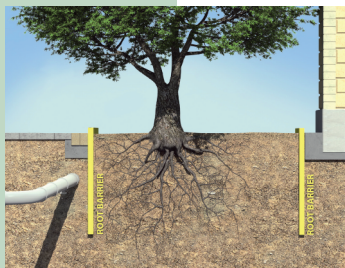

Flexskin 3 kg	1250,-Kč
Flexskin 6 kg	2230,-Kč

Juta k bandážování kmenů

Juta je tradiční ochranou kmenů nově vysazených stromů proti mrazu a slunečnímu záření. Dodáváme v šíři 20 cm, baleno po 25 m.

Juta, šíře 20 cm, balení 25 m **240,- Kč**

TreeProtector

Ochrana paty kmene stromku před poškozením strunovou sekačkou.

TreeProtector PE zelený **55,-Kč**

RootControl

Použití protikořenové fólie firmy GREENMAX je způsob, jak zamezit škodám, které mohou působit kořeny stromů na dlažbě, kanalizaci, plynovém a vodovodním potrubí apod. Zároveň je však i vhodnou ochranou kořenů před poškozením.